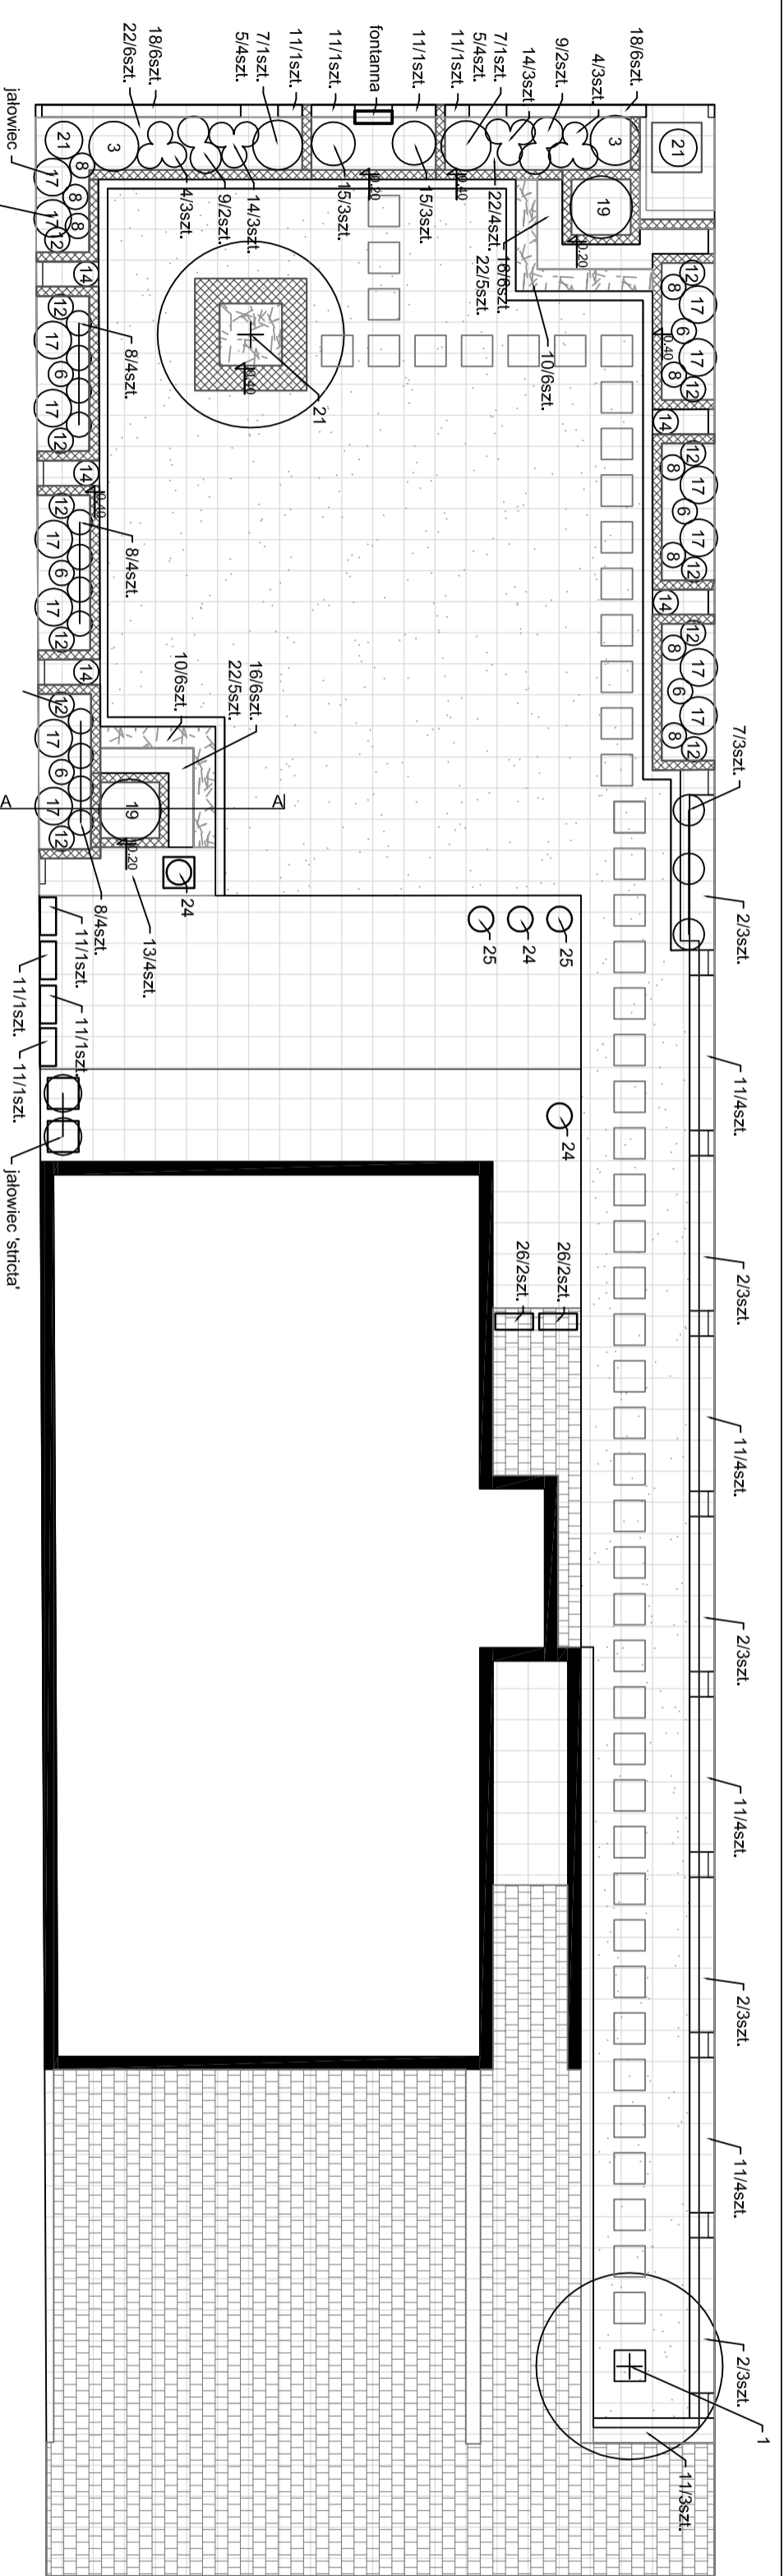

- LEGENDA:
- trawnik
 - kamienie jasnoszare srednicy 3 - 5 cm
 - siatka kwadratow 50 x 50 cm

PROJEKT ZAGOSPODAROWANIA OGRODU PRZYDOMOWEGO W WESOLEJ

PROJEKTANT:

Multi-Projekt
 Multi-Projekt
 Duzki ul. Majdanska 48
 05-200 Wolomin
 kom. 513-176-425
 tel. 22 374-03-17

AUTOR: mgr inż. arch. Król, Karolina Wasilewska

SKALA: 1:100

DATA: maj 2011

- LEGENDA:
- trawnik
 - kamienie jasnoszare srednicy 3 - 5 cm
 - siatka kwadratow 50 x 50 cm

PROJEKT ZAGOSPODAROWANIA OGRODU PRZYDOMOWEGO W WESOLEJ

PROJEKTANT:

Multi-Projekt
 Multi-Projekt
 Duzki ul. Majdanska 48
 05-200 Wolomin
 kom. 513-176-425
 tel. 22 374-03-17

AUTOR: mgr inż. arch. Król, Karolina Wasilewska

SKALA: 1:100

DATA: maj 2011